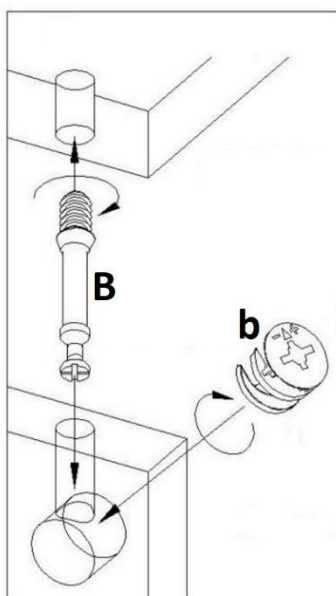

# Fiche de montage du sofa pour lit 90/120/140/160

## Croquis d'assemblage des attaches

	designation	
		Clé de montage
<b>D</b>		Vis 7x50
<b>C</b>		Tourillon 8x35
<b>B</b>		Ferrure d'assemblage excentrique
<b>b</b>		Ferrure d'assemblage excentrique
<b>A</b>		Pied de réglage M6