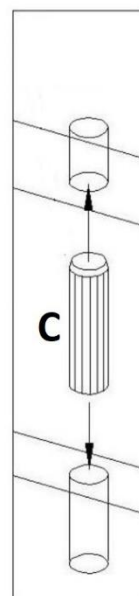

# Fiche de montage du sofa pour lit 90/120/140/160

## Croquis d'assemblage des attaches

	designation	
		Clé de montage
<b>D</b>		Vis 7x50
<b>C</b>		Tourillon 8x35
<b>B</b>		Ferrure d'assemblage excentrique
<b>b</b>		Ferrure d'assemblage excentrique
<b>A</b>		Pied de réglage M6

# Fiche de montage des accoudoirs

4.

5.

6.