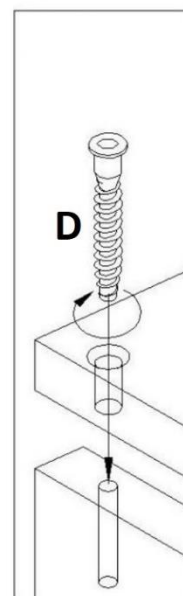

# Fiche de montage du sofa pour lit 90/120/140/160

## Croquis d'assemblage des attaches

	designation	
		Clé de montage
<b>D</b>		Vis 7x50
<b>C</b>		Tourillon 8x35
<b>B</b>		Ferrure d'assemblage excentrique
<b>b</b>		Ferrure d'assemblage excentrique
<b>A</b>		Pied de réglage M6