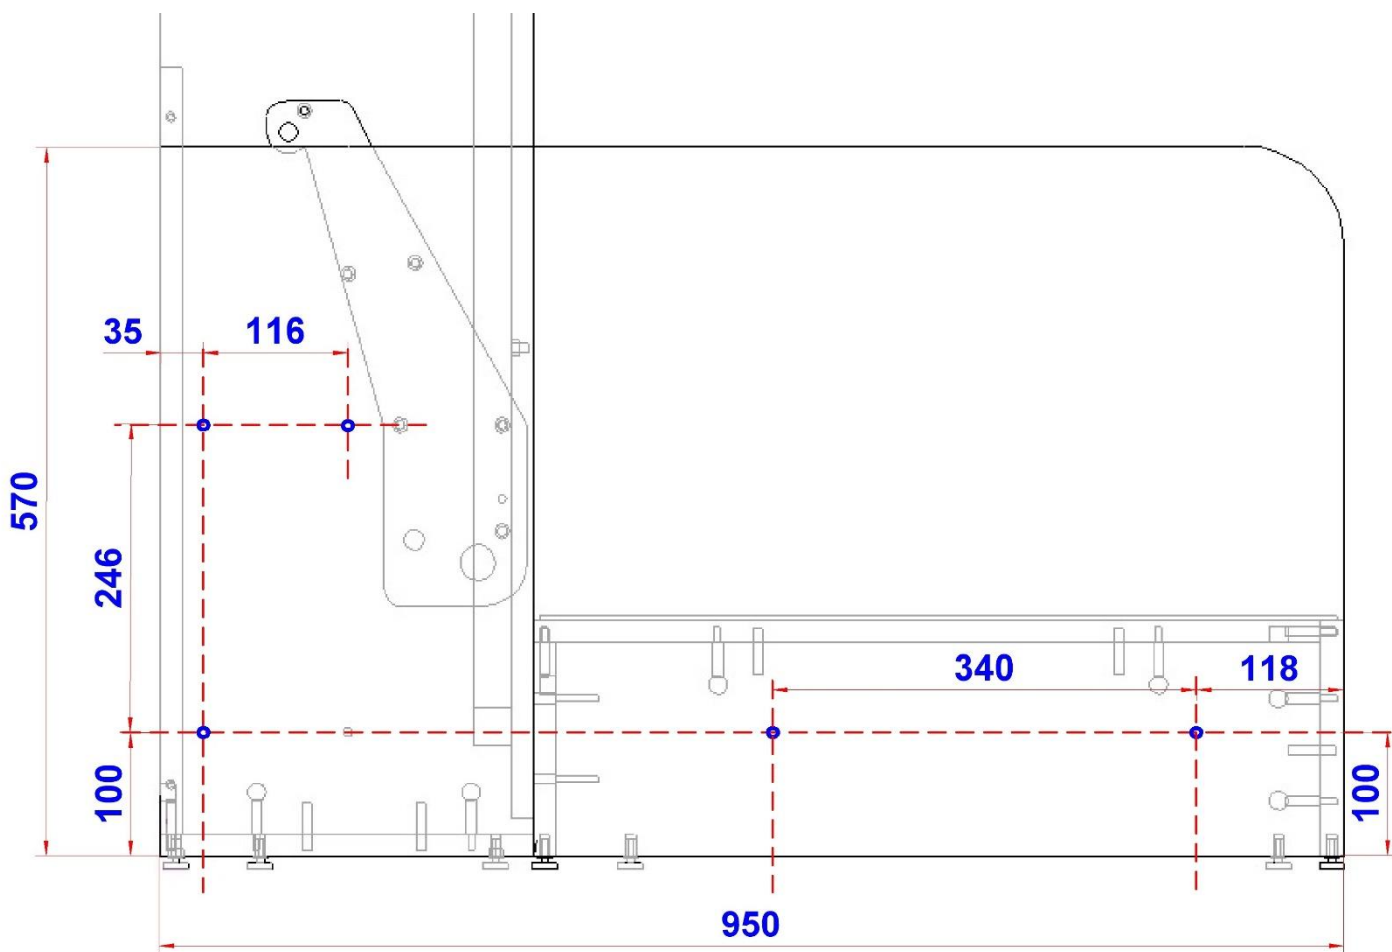

Fiche de montage des accoudoirs